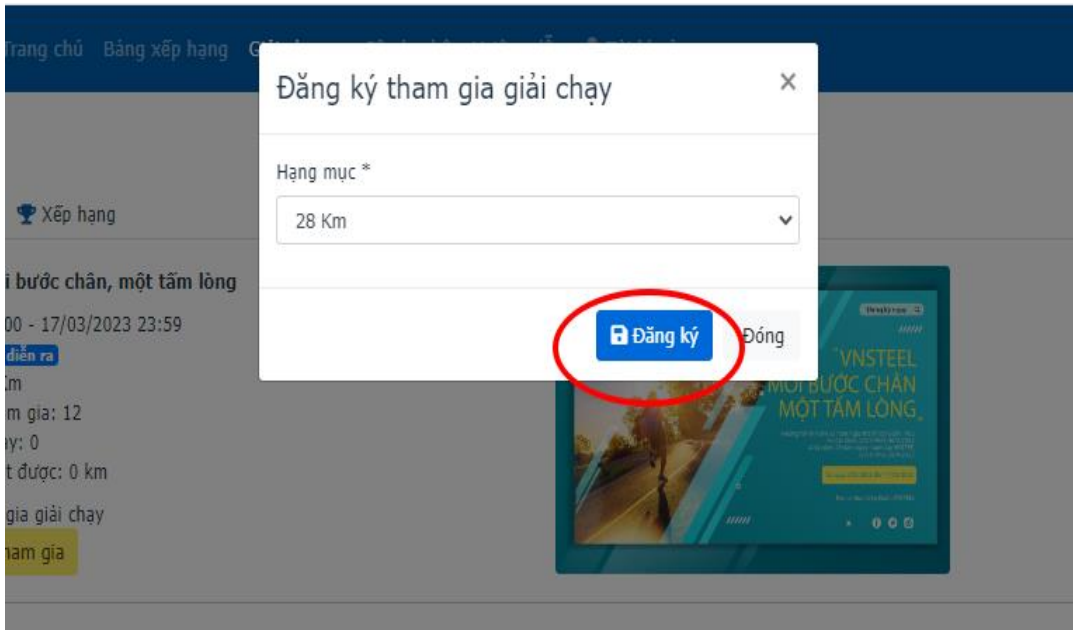

- Trường hợp bạn sử dụng tài khoản Garmin thì theo hướng dẫn: <https://mobirace.net/huong-dan/6/huong-dan-ket-noi-mobirace-voi-tai-khoan-garmin>

Bước 4: Đăng ký tham gia giải chạy

Sau khi đăng nhập vào Website MobiRace. Bạn click vào tên giải chạy ở **Trang chủ** hoặc tìm giải chạy ở menu **Giải chạy** -> **Giải chạy cộng đồng, Giải chạy nội bộ doanh nghiệp**.

Trang web sẽ hiển thị đầy đủ thông tin giải chạy, ở tab **Thông tin**, click nút **Đăng ký tham gia**, chọn Hạng mục và click **Đăng ký** để tham gia giải chạy

Hệ thống hiển thị thông báo như bên dưới có nghĩa là quá trình đăng ký tham gia giải chạy đã thành công.