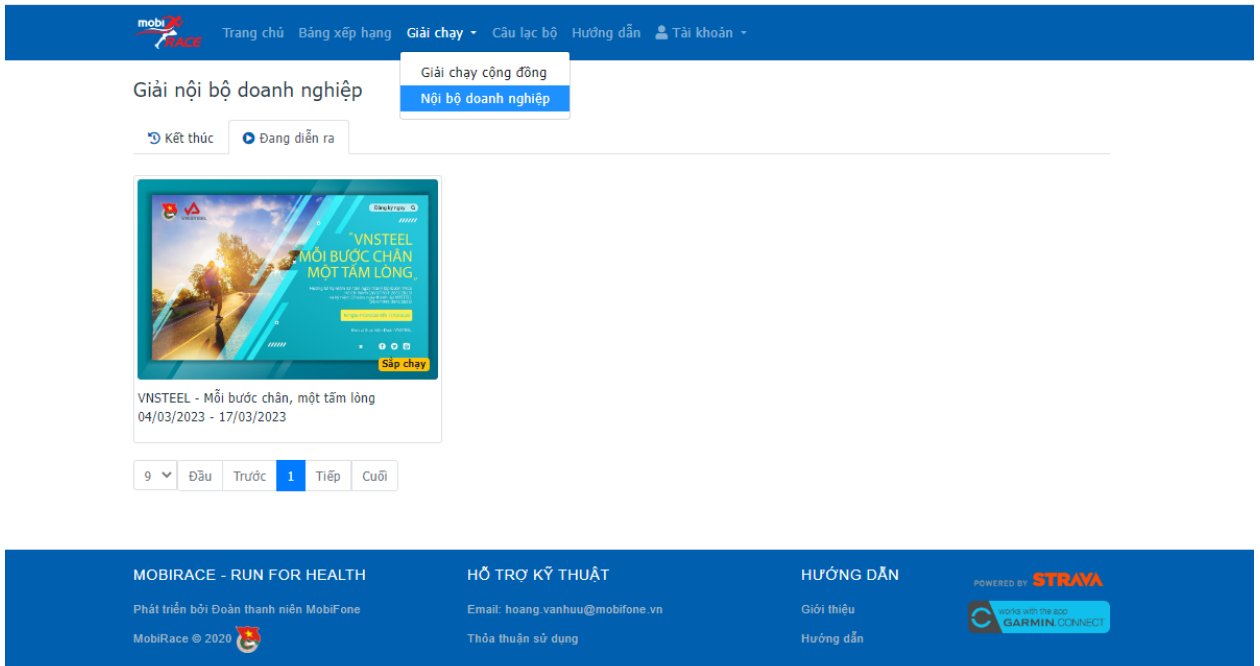

Trang web sẽ hiển thị đầy đủ thông tin giải chạy, ở tab **Thông tin**, click nút **Đăng ký tham gia**, chọn Hạng mục và click **Đăng ký** để tham gia giải chạy