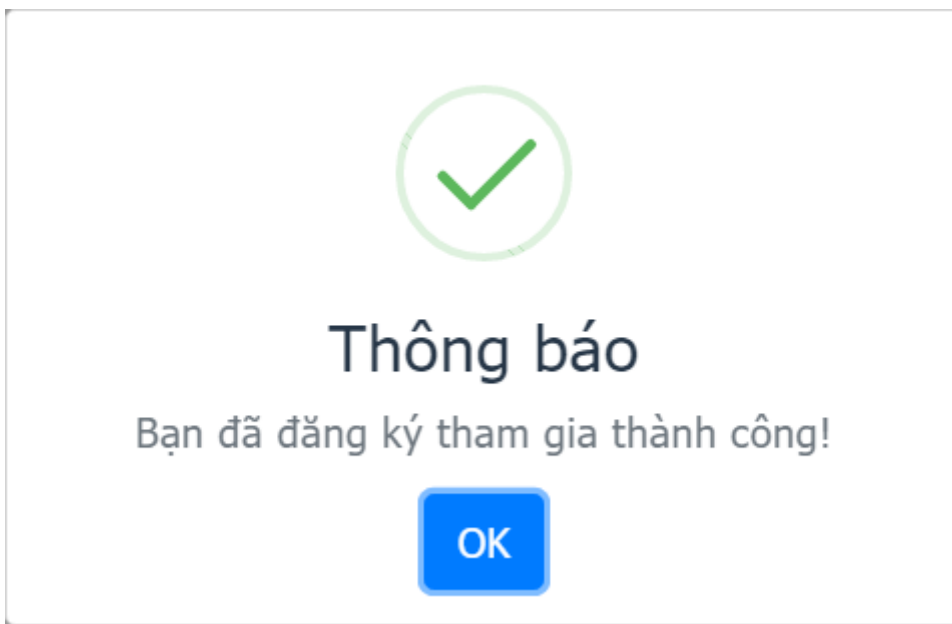

- Trường hợp bạn sử dụng tài khoản Garmin thì theo hướng dẫn: <https://mobirace.net/huong-dan/6/huong-dan-ket-noi-mobirace-voi-tai-khoan-garmin>

Bước 4: Đăng ký tham gia giải chạy

Sau khi đăng nhập vào Website MobiRace. Bạn click vào tên giải chạy ở **Trang chủ** hoặc tìm giải chạy ở menu **Giải chạy** -> **Giải chạy cộng đồng, Giải chạy nội bộ doanh nghiệp**.

Trang web sẽ hiển thị đầy đủ thông tin giải chạy, ở tab **Thông tin**, click nút **Đăng ký tham gia**, chọn Hạng mục và click **Đăng ký** để tham gia giải chạy

Hệ thống hiển thị thông báo như bên dưới có nghĩa là quá trình đăng ký tham gia giải chạy đã thành công.